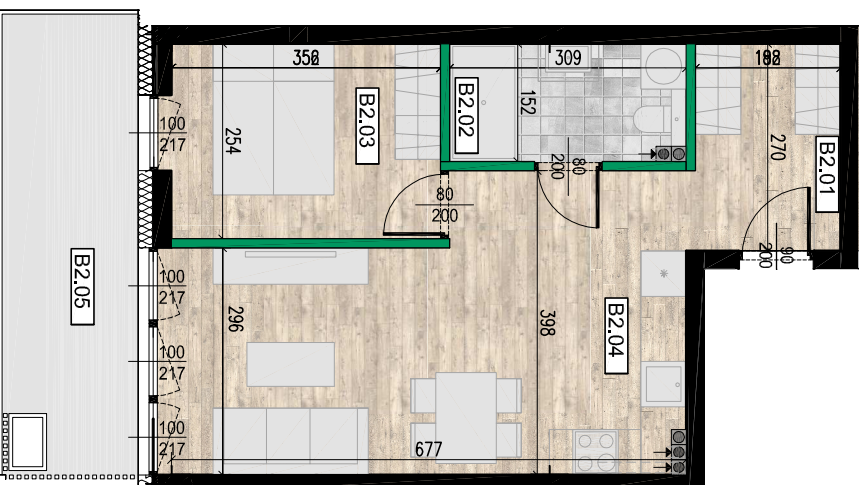

ŚCIANY KONSTRUKCYJNE

ŚCIANY DZIAŁOWE

PRZEDSTAWIONE WYPOSAŻENIE I URZĄDZENIA SANITARNE NIE STANOWIĄ OFERTY
HANDLOWEJ. ARANŻACJA MIESZKAŃ MA CHARAKTER POGŁADOWY.

tętowski
development

ADRES BIURA SPRZEDAŻY
UL. WIERTNICA 24A/79
40-304 KATOWICE
TEL.: 79 4 210 300
E-MAIL: biuro@lwowska14.pl