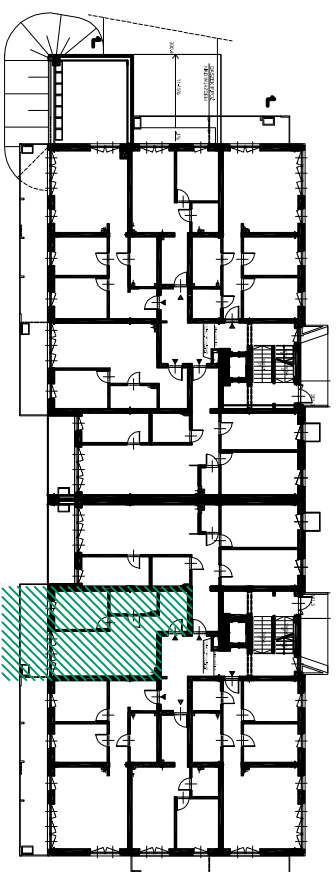

LWOWSKA 14

BUDYNEK B

PARTER

MIESZKANIE B2

ILOŚĆ POKOI: 2

POWIERZCHNIE:

NR	POMIESZCZENIE	m ²
B2.01	HOL	5,11
B2.02	ŁAZIENKA	4,62
B2.03	SYPIALNIA	8,94
B2.04	POKÓJ DZIENNY Z ANEKSEM KUCHEN	23,25
	Σ	41,92
B2.05	BALKON	10,96

B2

ŚCIANY KONSTRUKCYJNE

ŚCIANY DZIAŁOWE

PRZEDSTAWIONE WYPOSAŻENIE I URZĄDZENIA SANITARNE NIE STANOWIĄ OFERTY
HANDLOWEJ. ARANŻACJA MIESZKAŃ MA CHARAKTER POGŁADOWY.

tętowski
development

ADRES BIURA SPRZEDAŻY
UL. WIERTNICA 24A/79
40-304 KATOWICE
TEL.: 79 4 210 300
E-MAIL: biuro@lwowska14.pl